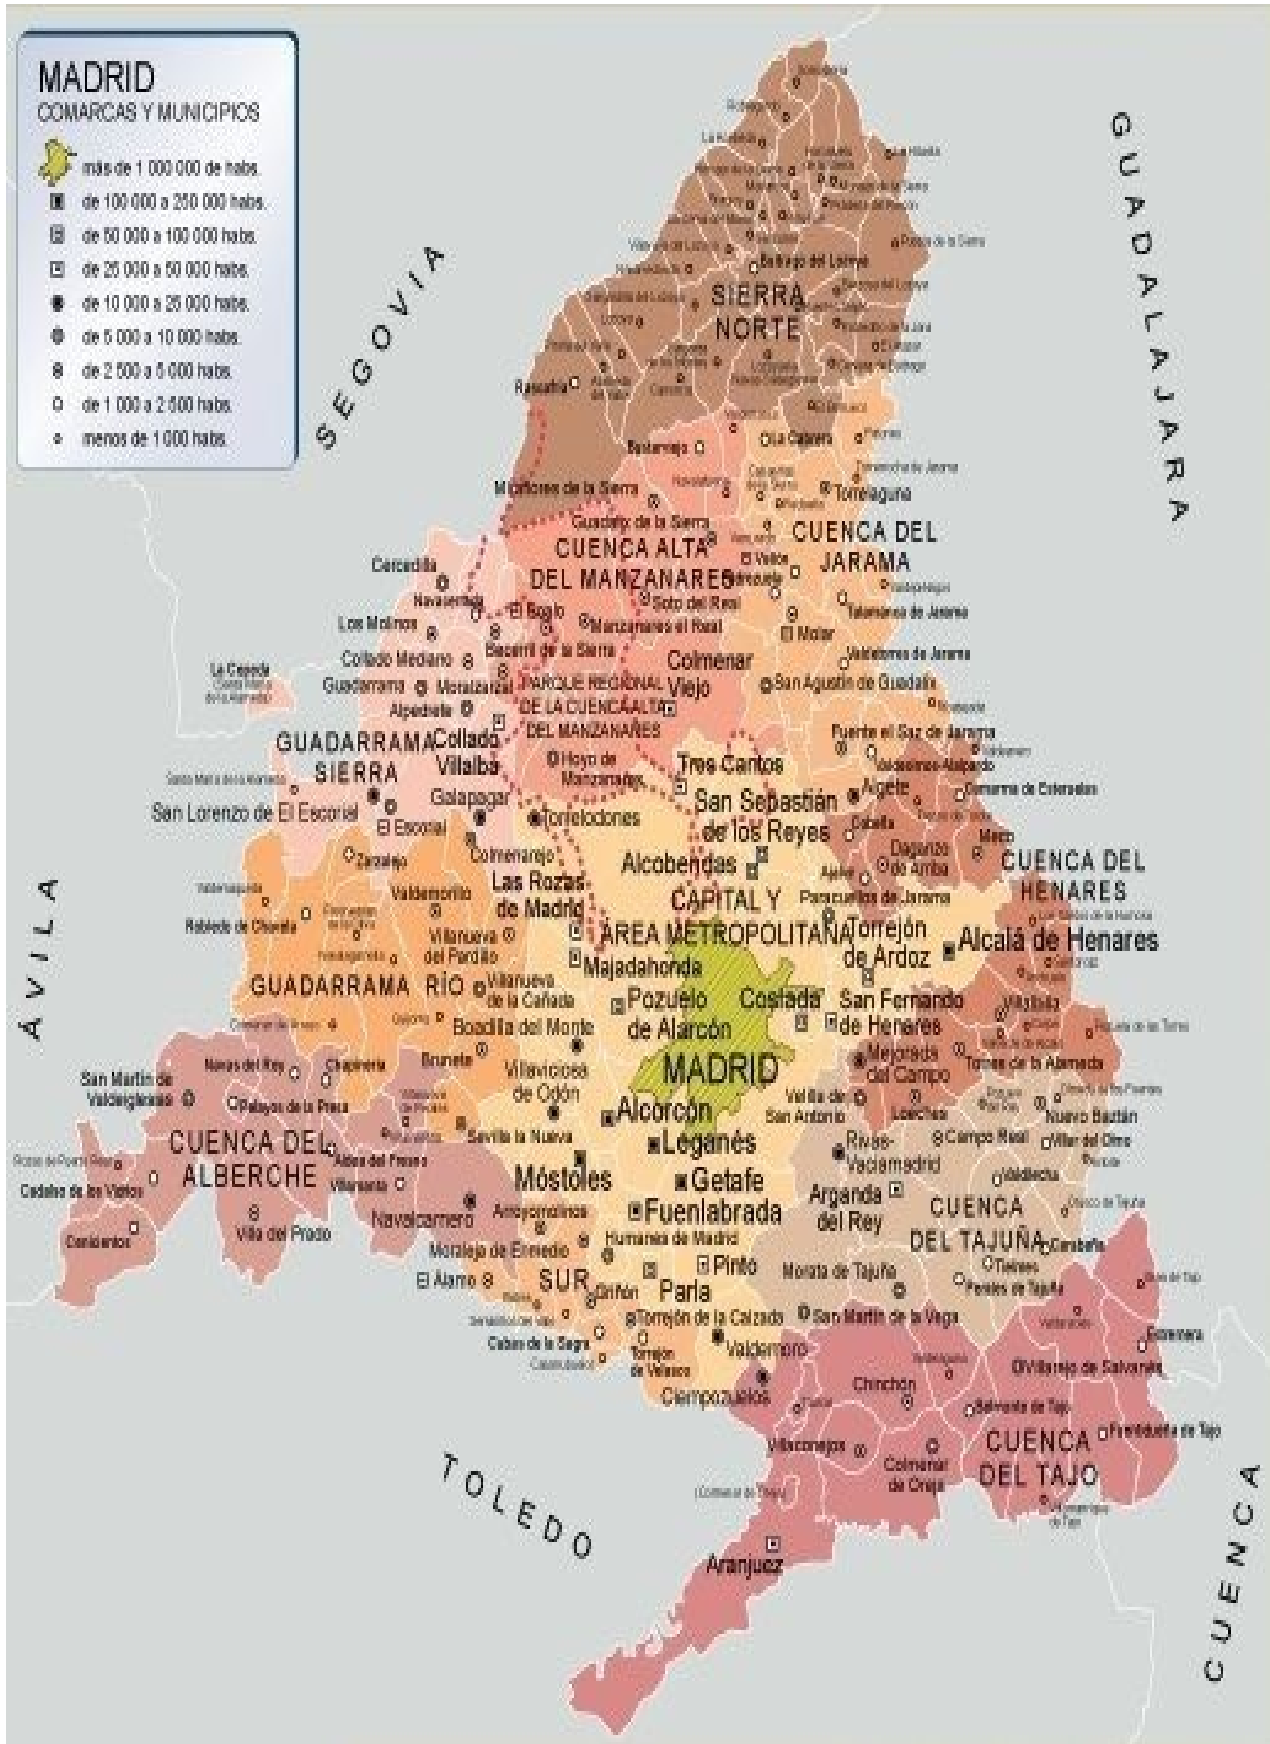

MADRID

COMARCAS Y MUNICIPIOS

más de 1 000 000 de hab.

de 100 000 a 250 000 hab.

de 50 000 a 100 000 hab.

de 25 000 a 50 000 hab.

de 10 000 a 25 000 hab.

de 5 000 a 10 000 hab.

de 2 500 a 5 000 hab.

de 1 000 a 2 500 hab.

menos de 1 000 hab.