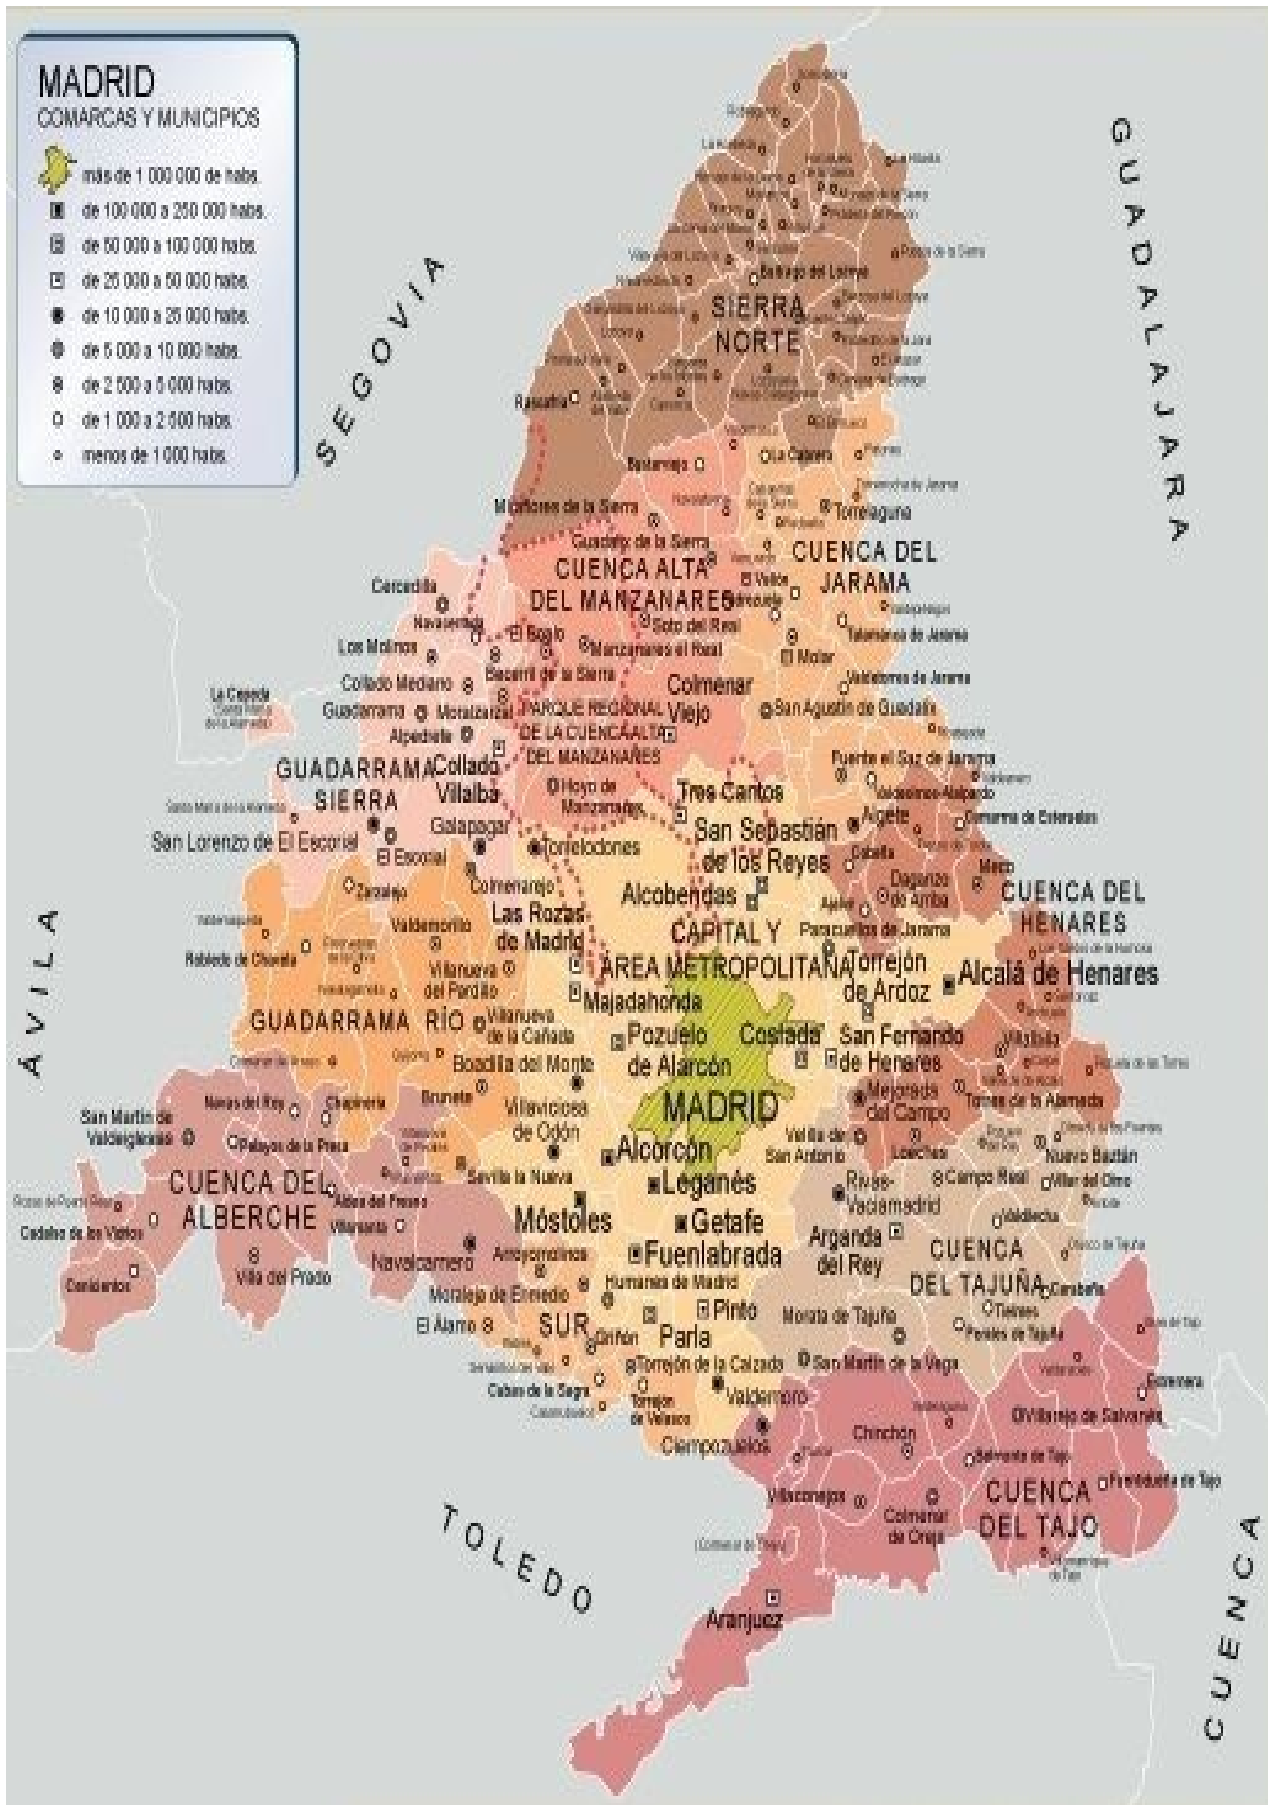

# MADRID

## COMARCAS Y MUNICIPIOS

-  más de 1 000 000 de hab.
-  de 100 000 a 250 000 hab.
-  de 50 000 a 100 000 hab.
-  de 25 000 a 50 000 hab.
-  de 10 000 a 25 000 hab.
-  de 5 000 a 10 000 hab.
-  de 2 500 a 5 000 hab.
-  de 1 000 a 2 500 hab.
-  menos de 1 000 hab.

DISTRITOS DE MADRID	DELIVERY
<b>CENTRO , MADRID CENTRAL APR ZONA ÑEJO</b>	CONSULTAR CON REPARTIDOR
ARGANZUELA	10,00 €
RETIRO	12,00 €
SALAMANCA	12,00 €
CHAMARTÍN	13,00 €
TETUÁN	14,00 €
CHAMBERÍ	14,00 €
FUENCARRAL	15,00 €
MONCLOA	12,00 €
<b>LATINA , MADRID CENTRAL APR ZONA ÑEJO</b>	CONSULTAR CON REPARTIDOR
<b>CARABANCHEL</b>	<b>PERTENECEN A ZONA SUR 667 040 028</b>
<b>USERA</b>	<b>PERTENECEN A ZONA SUR 667 040 028</b>
<b>PUENTE DE VALLECAS</b>	<b>PERTENECEN A ZONA SUR 667 040 028</b>
MORATALAZ	12,00 €
CIUDAD LINEAL	12,00 €
HORTALEZA	14,00 €
<b>VILLAVERDE</b>	<b>PERTENECEN A ZONA SUR 667 040 028</b>
<b>VILLA DE VALECAS</b>	<b>PERTENECEN A ZONA SUR 667 040 028</b>
VICÁLVARO	12,00 €
SAN BLAS	12,00 €
BARAJAS	14,00 €

ZONA ESTE	DELIVERY
AJALVIR	20,00 €
DAGANZO DE ARRIBA	22,00 €
CAMARMA DE ESTERUELAS	24,00 €
MECO	24,00 €
TORREJÓN DE ARDOZ	16,00 €
ALCALÁ DE HENARES	24,00 €
LOS SANTOS DE LA HUMOSA	25,00 €
COSLADA	13,00 €
SAN FERNANDO DE HENARES	14,00 €
MEJORADA DEL CAMPO	15,00 €
VELILLA DE SAN ANTONIO	16,00 €
LOECHES	18,00 €
TORRES DE ALAMEDA	24,00 €
VALVERDE DE ALCALÁ	25,00 €
VILLALBILLA	24,00 €
ANCHUELO	25,00 €
SANTORCAZ	30,00 €
CORPA	25,00 €
PEZUELA DE LAS TORRES	30,00 €
NUEVO BAZTÁN	25,00 €
OLMEDA DE LAS FUENTES	25,00 €
CAMPO REAL	19,00 €
VILLAR DEL OLMO	24,00 €
AMBITE	25,00 €
RIVAS VACIAMADRID	12,00 €
ARGANDA DEL REY	16,00 €
VALDILECHA	23,00 €
ORUSCO DE TAJUÑA	23,00 €
CARABAÑA	27,00 €
MORATA DE TAJUÑA	20,00 €
PERALES DE TAJUÑA	22,00 €
TIELMES	24,00 €
BREA DE TAJO	30,00 €
CHINCHÓN	25,00 €
VILLACONEJOS	23,00 €
COLMENAR DE OREJA	25,00 €
VALDELAGUNA	26,00 €
VALDARACETE	29,00 €