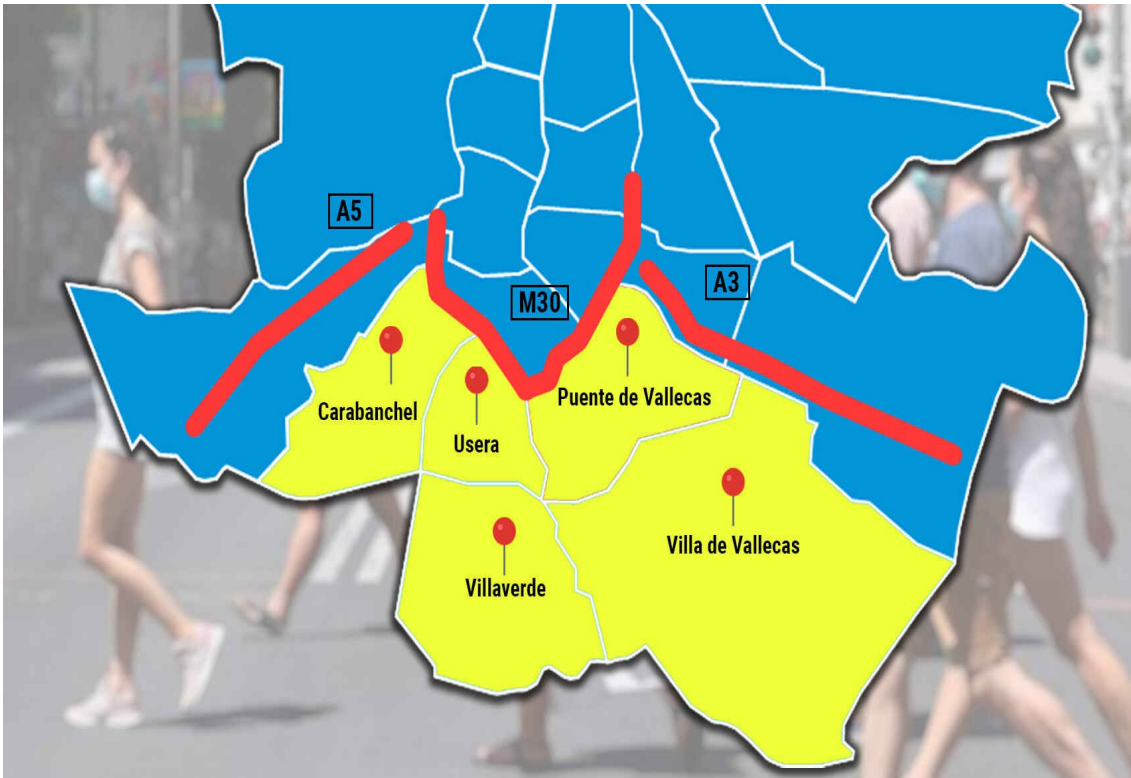

MAPA DELIVERIES SUR MADRID
+ DISTRITOS ASIGNADOS

***SI ERES DE ALGUNA DE LAS ZONAS QUE
DETALLAMOS A CONTINUACIÓN, POR FAVOR
ESCRIBE AL:**

667 040 028

***ROGAMOS NO ESCRIBÁIS A NINGUNO DE LOS
DEMÁS TELÉFONOS, DE NO SER ASÍ NO SERÉIS
ATENDIDOS.**

***LO HACEMOS DE ESTA FORMA POR MEJORAR LA
ORGANIZACIÓN Y ATENDEROS LO ANTES POSIBLE.**

***LA ZONAS SON SUR DE MADRID Y DISTRITOS DE
CARABANCHEL, USERA, VILLAVERDE Y VALLECAS.**

ZONA	DELIVERY
------	----------

VILLAVERDE	10,00 €
USERA	10,00 €
CARABANCHEL	10.00 €
VALLECAS	10.00 €

ZONA SUR	DELIVERY
ALCORCÓN	10,00 €
LEGANÉS	8,00 €
GETAFE	5,00 €
FUENLABRADA	12,00 €
MÓSTOLES	12,00 €
PARLA	12,00 €
VILLAVICIOSA DE ODÓN	20,00 €
VALDEMORO	10,00 €
CIEMPOZUELOS	15,00 €
HUMANÉS	15,00 €
MORALEJA DE ENMEDIO	15,00 €
ARROYOMOLINOS	18,00 €
BATRES	20,00 €
SERRANILLOS DEL VALLE	18,00 €
GRIÑÓN	18,00 €
CUBAS DE LA SAGRA	15,00 €
TORREJÓN DE VELASCO	15,00 €
ARANJUEZ	20,00 €
SAN MARTIN DE LA VEGA	12,00 €
TITULCIA	18,00 €
PINTO	10,00 €
NAVALCARNERO	18.00 €
EL ÁLAMO	20.00 €