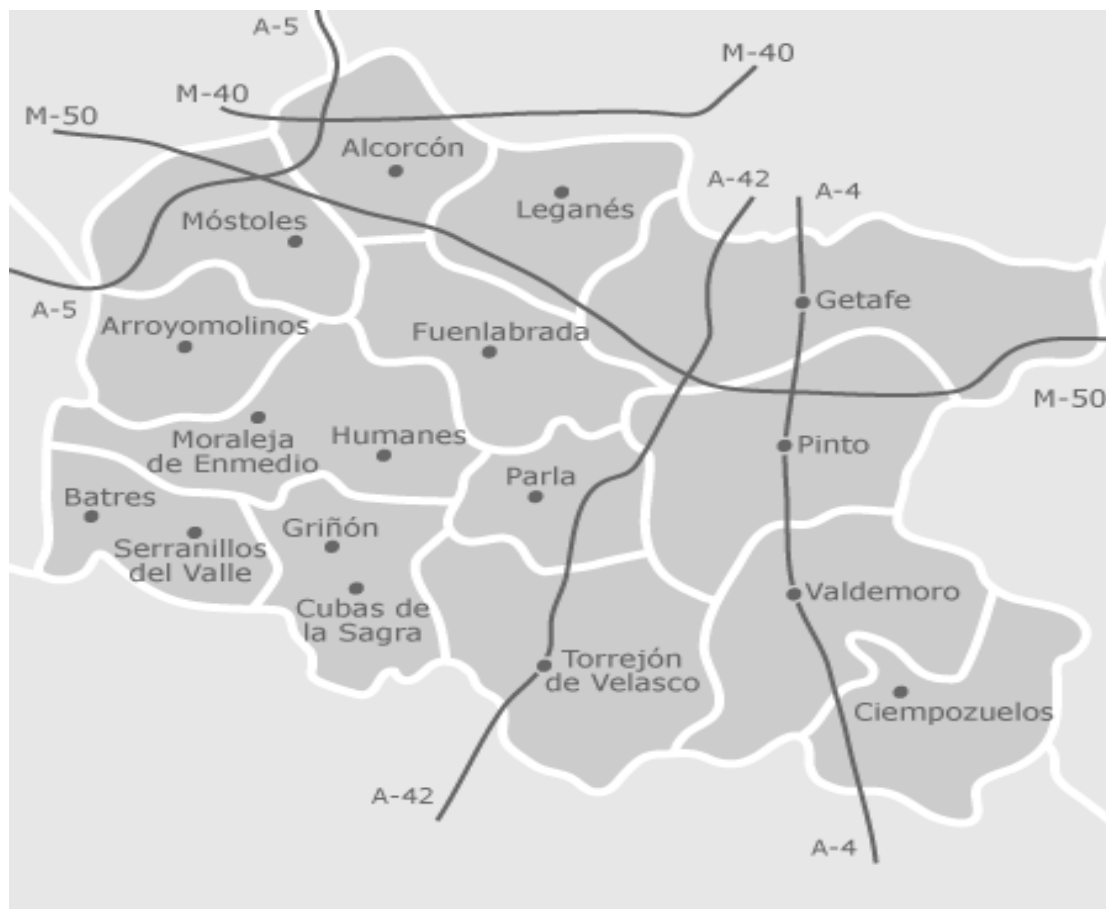

MAPA DELIVERIES SUR MADRID
+ DISTRITOS ASIGNADOS

***SI ERES DE ALGUNA DE LAS ZONAS QUE
DETALLAMOS A CONTINUACIÓN, POR FAVOR
ESCRIBE AL:**

667 040 028

***ROGAMOS NO ESCRIBÁIS A NINGUNO DE LOS
DEMÁS TELÉFONOS, DE NO SER ASÍ NO SERÉIS
ATENDIDOS.**

***LO HACEMOS DE ESTA FORMA POR MEJORAR LA
ORGANIZACIÓN Y ATENDEROS LO ANTES POSIBLE.**

***LA ZONAS SON SUR DE MADRID Y DISTRITOS DE
CARABANCHEL, USERA, VILLAVERDE Y VALLECAS.**

ZONA	DELIVERY
------	----------

VILLAVERDE	10,00 €
USERA	10,00 €
CARABANCHEL	10.00 €
VALLECAS	10.00 €

ZONA SUR	DELIVERY
ALCORCÓN	10,00 €
LEGANÉS	8,00 €
GETAFE	5,00 €
FUENLABRADA	12,00 €
MÓSTOLES	12,00 €
PARLA	12,00 €
VILLAVICIOSA DE ODÓN	20,00 €
VALDEMORO	10,00 €
CIEMPOZUELOS	15,00 €
HUMANÉS	15,00 €
MORALEJA DE ENMEDIO	15,00 €
ARROYOMOLINOS	18,00 €
BATRES	20,00 €
SERRANILLOS DEL VALLE	18,00 €
GRIÑÓN	18,00 €
CUBAS DE LA SAGRA	15,00 €
TORREJÓN DE VELASCO	15,00 €
ARANJUEZ	20,00 €
SAN MARTIN DE LA VEGA	12,00 €
TITULCIA	18,00 €
PINTO	10,00 €
NAVALCARNERO	18.00 €
EL ÁLAMO	20.00 €